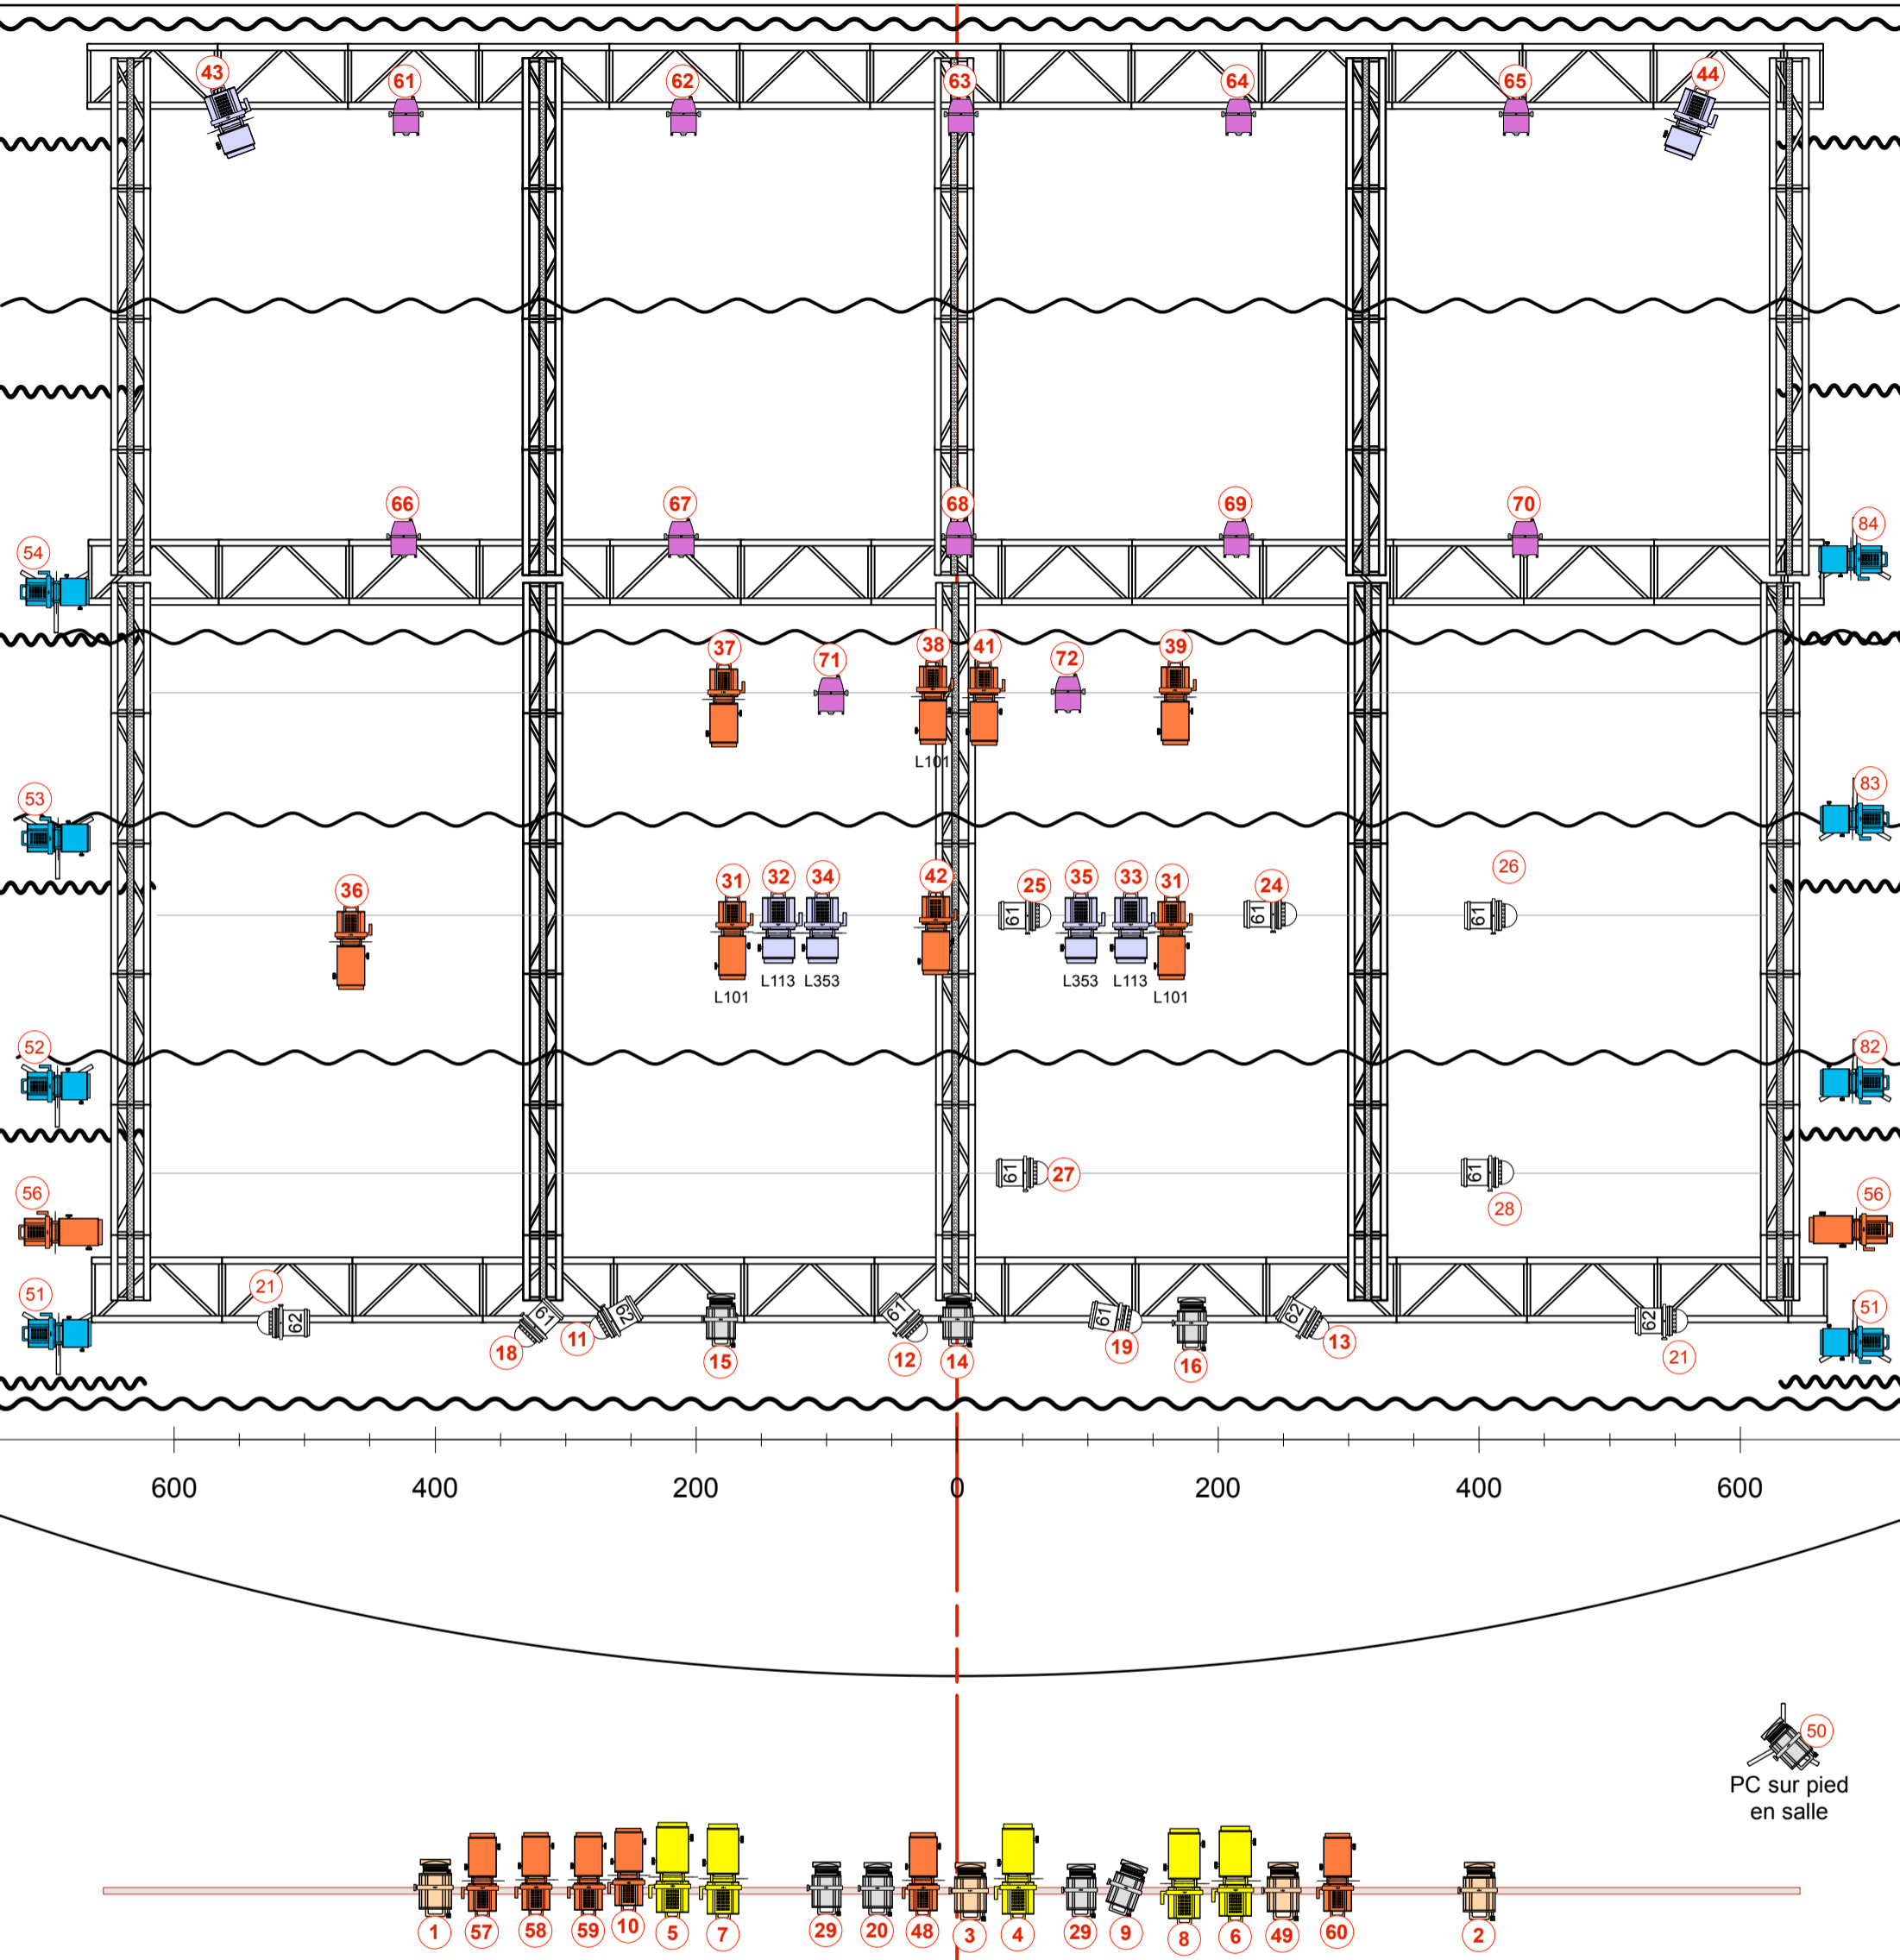

Cartoun Sardines Théâtre : Double Jeu de l'Amour et du Hasard / Plan de Feux standard

	PAR 2 RGBW Zoom - Hung	12
	DEC 614	16
	DEC713	6
	DEC 714	5
	Dec 613	8

	PAR 64 CP61	8
	PAR 64 CP62	5
	PC 1 kW	8
	PC 2 kW	4